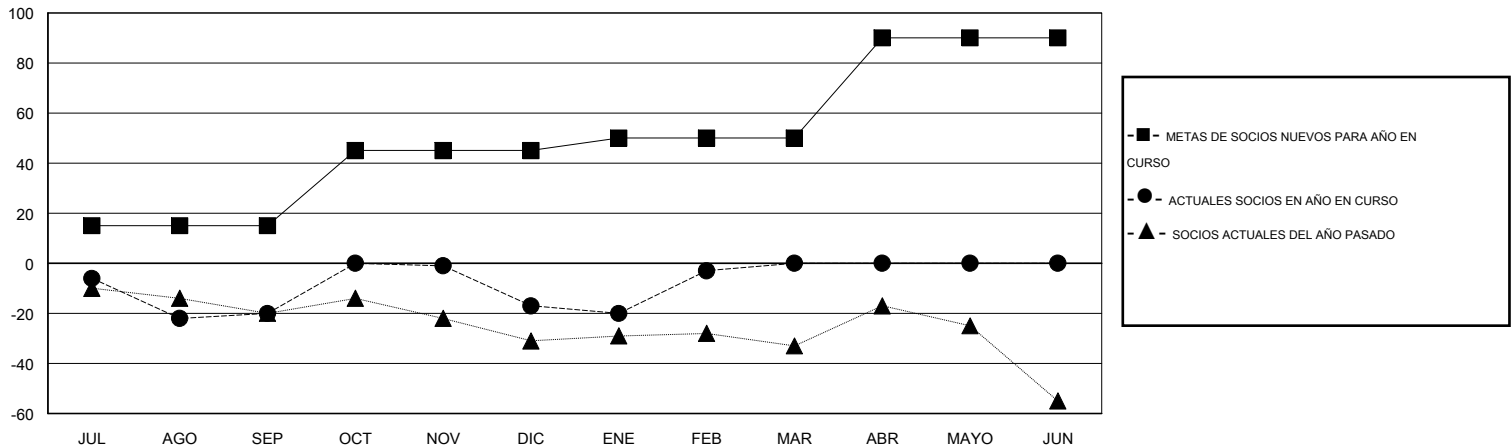

MONTHLY MEMBERSHIP PROGRESS REPORT

District O 5

Results as of: 2/29/2016

GMT: Pedro Marrello

UBICACIÓN ARGENTINA

GMT DE AE 3

Clubes					socios				
RESULTADOS DE 2015-2016					RESULTADOS DE 2015-2016				
TRIMESTRE	META DE CLUBES NUEVOS	NUEVOS CLUBES	CLUBES DADOS DE BAJA	GANANCIA/PÉRDIDA NETA	TRIMESTRE	META DE SOCIOS NUEVOS	SOCIOS FUNDADORES Y NUEVOS SOCIOS AÑADIDOS	SOCIOS DADOS DE BAJA	GANANCIA/PÉRDIDA NETA
JUL/AGO/SEP	0	0	0	0	JUL/AGO/SEP	15	19	39	-20
OCT/NOV/DIC	1	1	2	-1	OCT/NOV/DIC	30	36	33	3
ENE/FEB/MAR	0	1	0	1	ENE/FEB/MAR	5	27	13	14
ABR/MAYO/JUN	1	0	0	0	ABR/MAYO/JUN	40	0	0	0

METAS Y CIFRA ACUMULATIVA DE CLUBES NUEVOS

METAS Y CIFRA ACUMULATIVA DE SOCIOS

CLUBES DADOS DE BAJA: 2	17 CLUBS OF 51 AÑADIERON 1 O MÁS SOCIOS NUEVOS	<u>DISTRIBUCIÓN POR SEXO</u>
		MASCULINO 572 (64.41%)
		FEMENINO 316 (35.59%)
<u>SOCIOS DADOS DE BAJA</u>	CLIC AQUÍ PARA DATOS DE SALUD DE CLUB	SOCIOS EN UNIDAD FAMILIAR 209
FALLECIDOS 7		CABEZA DE FAMILIA 98
CLUB CANCELADO 10		NO ES CABEZA DE FAMILIA 111
OTRO 68		
TOTAL 85		