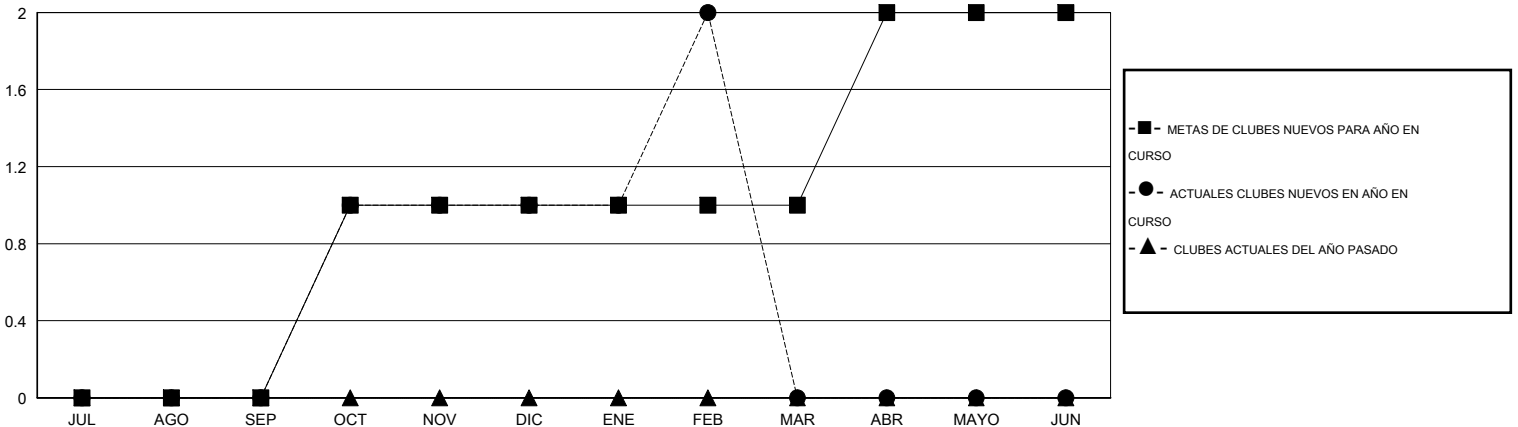

MONTHLY MEMBERSHIP PROGRESS REPORT

District O 5

Results as of: 2/29/2016

GMT: Pedro Marrello

UBICACIÓN ARGENTINA

GMT DE AE 3

Clubes					socios				
RESULTADOS DE 2015-2016					RESULTADOS DE 2015-2016				
TRIMESTRE	META DE CLUBES NUEVOS	NUEVOS CLUBES	CLUBES DADOS DE BAJA	GANANCIA/PÉRDIDA NETA	TRIMESTRE	META DE SOCIOS NUEVOS	SOCIOS FUNDADORES Y NUEVOS SOCIOS AÑADIDOS	SOCIOS DADOS DE BAJA	GANANCIA/PÉRDIDA NETA
JUL/AGO/SEP	0	0	0	0	JUL/AGO/SEP	15	19	39	-20
OCT/NOV/DIC	1	1	2	-1	OCT/NOV/DIC	30	36	33	3
ENE/FEB/MAR	0	1	0	1	ENE/FEB/MAR	5	27	13	14
ABR/MAYO/JUN	1	0	0	0	ABR/MAYO/JUN	40	0	0	0

METAS Y CIFRA ACUMULATIVA DE CLUBES NUEVOS

METAS Y CIFRA ACUMULATIVA DE SOCIOS

CLUBES DADOS DE BAJA: 2	17 CLUBS OF 51 AÑADIERON 1 O MÁS SOCIOS NUEVOS	<u>DISTRIBUCIÓN POR SEXO</u>
		MASCULINO 572 (64.41%)
		FEMENINO 316 (35.59%)
<u>SOCIOS DADOS DE BAJA</u>	CLIC AQUÍ PARA DATOS DE SALUD DE CLUB	SOCIOS EN UNIDAD FAMILIAR 209
FALLECIDOS 7		CABEZA DE FAMILIA 98
CLUB CANCELADO 10		NO ES CABEZA DE FAMILIA 111
OTRO 68		
TOTAL 85		